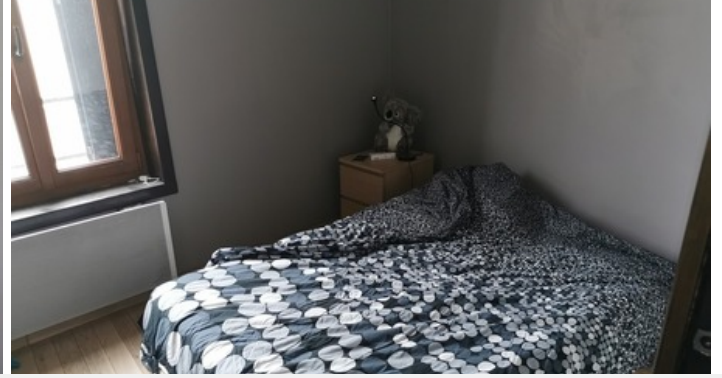

10 rue du Général de Gaulle
95270 - LUZARCHES
Tél. 01 30 35 08 18