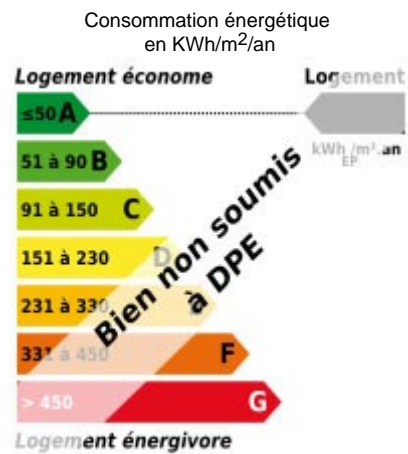

Maison - 27.09 m²

MITRY MORY

Loyer : 650 € Charges Comprises par mois

Depot de garantie : 650 €

Honoraires à charges locataire : 298 € TTC

DESCRIPTION DU BIEN

Maison de type F2 comprenant: une entrée sur séjour, une cuisine ouverte. A l'étage: une chambre, un salle d'eau / wc. Chauffage électrique.

LE BIEN EN DETAIL

Référence : 001-AB
Ville : MITRY MORY
Transaction : Location
Type de bien : Maison
Prix CC : 650 €
Surface : 27.09 m²

Nbr de pièces : 2
Nbr de chambres : 1
Nbr SE : 1

DIAGNOSTICS DPE - GES