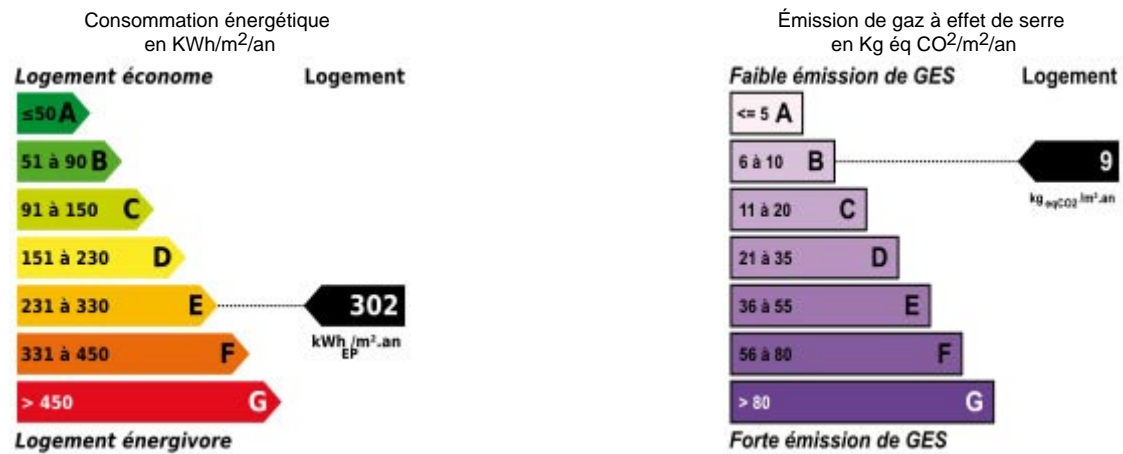

DIAGNOSTICS DPE - GES